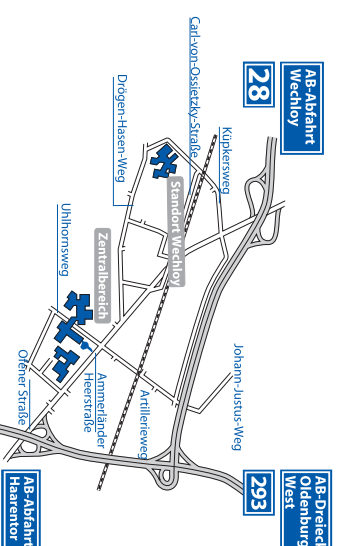

Das Kooperationsnetzwerk „Geschlechterforschung in der Nordwest-Region“ ist ein Zusammenschluss von Wissenschaftlerinnen und Wissenschaftlern: Die einen arbeiten im Zentrum für interdisziplinäre Frauen- und Geschlechterforschung an der Carl von Ossietzky Universität Oldenburg, die anderen an den verschiedenen Standorten der Fachhochschule Oldenburg/Ostfriesland/Wilhelmshaven. Unser Ziel ist es, unsere Kompetenzen in Sachen Genderforschung zu bündeln und zu vernetzen – gemeinsam mit anderen interessierten Kräften in der Nordwest-Region und für die Region.

Das Kooperationsnetzwerk „Geschlechterforschung in der Nordwest-Region“ hat sich vor allem folgende Aufgaben gestellt:

- ❖ Austausch über genderbezogene Themen im Rahmen von Lehrveranstaltungen
- ❖ gemeinsam veranstaltete Tagungen
- ❖ forschungs- und anwendungsbezogene Zusammenarbeit zwischen den Hochschulen und mit Institutionen, Unternehmen und Verwaltungen in der Region
- ❖ forschungsnahе Dienstleistungen
- ❖ gemeinsame Einwerbung von Mitteln für Projekte der Genderforschung

Anreise mit dem Auto

Vom Autobahnkreuz Oldenburg-Ost kommend, fahren Sie auf der A28 in Richtung Emden/Leer. An der **BAB-Abfahrt Haarentor** fahren Sie ab und biegen an der Ampel rechts ab auf die Ammerländer Heerstraße. Bei der zweiten Ampelkreuzung (nach ca. 800 Metern) biegen Sie links in den Uhlhornsweg ein.

BAB
Anfahrt

Carl von Ossietzky Universität
Oldenburg, BIS-Saal
19. November 2004
15.00 – 17.00 Uhr